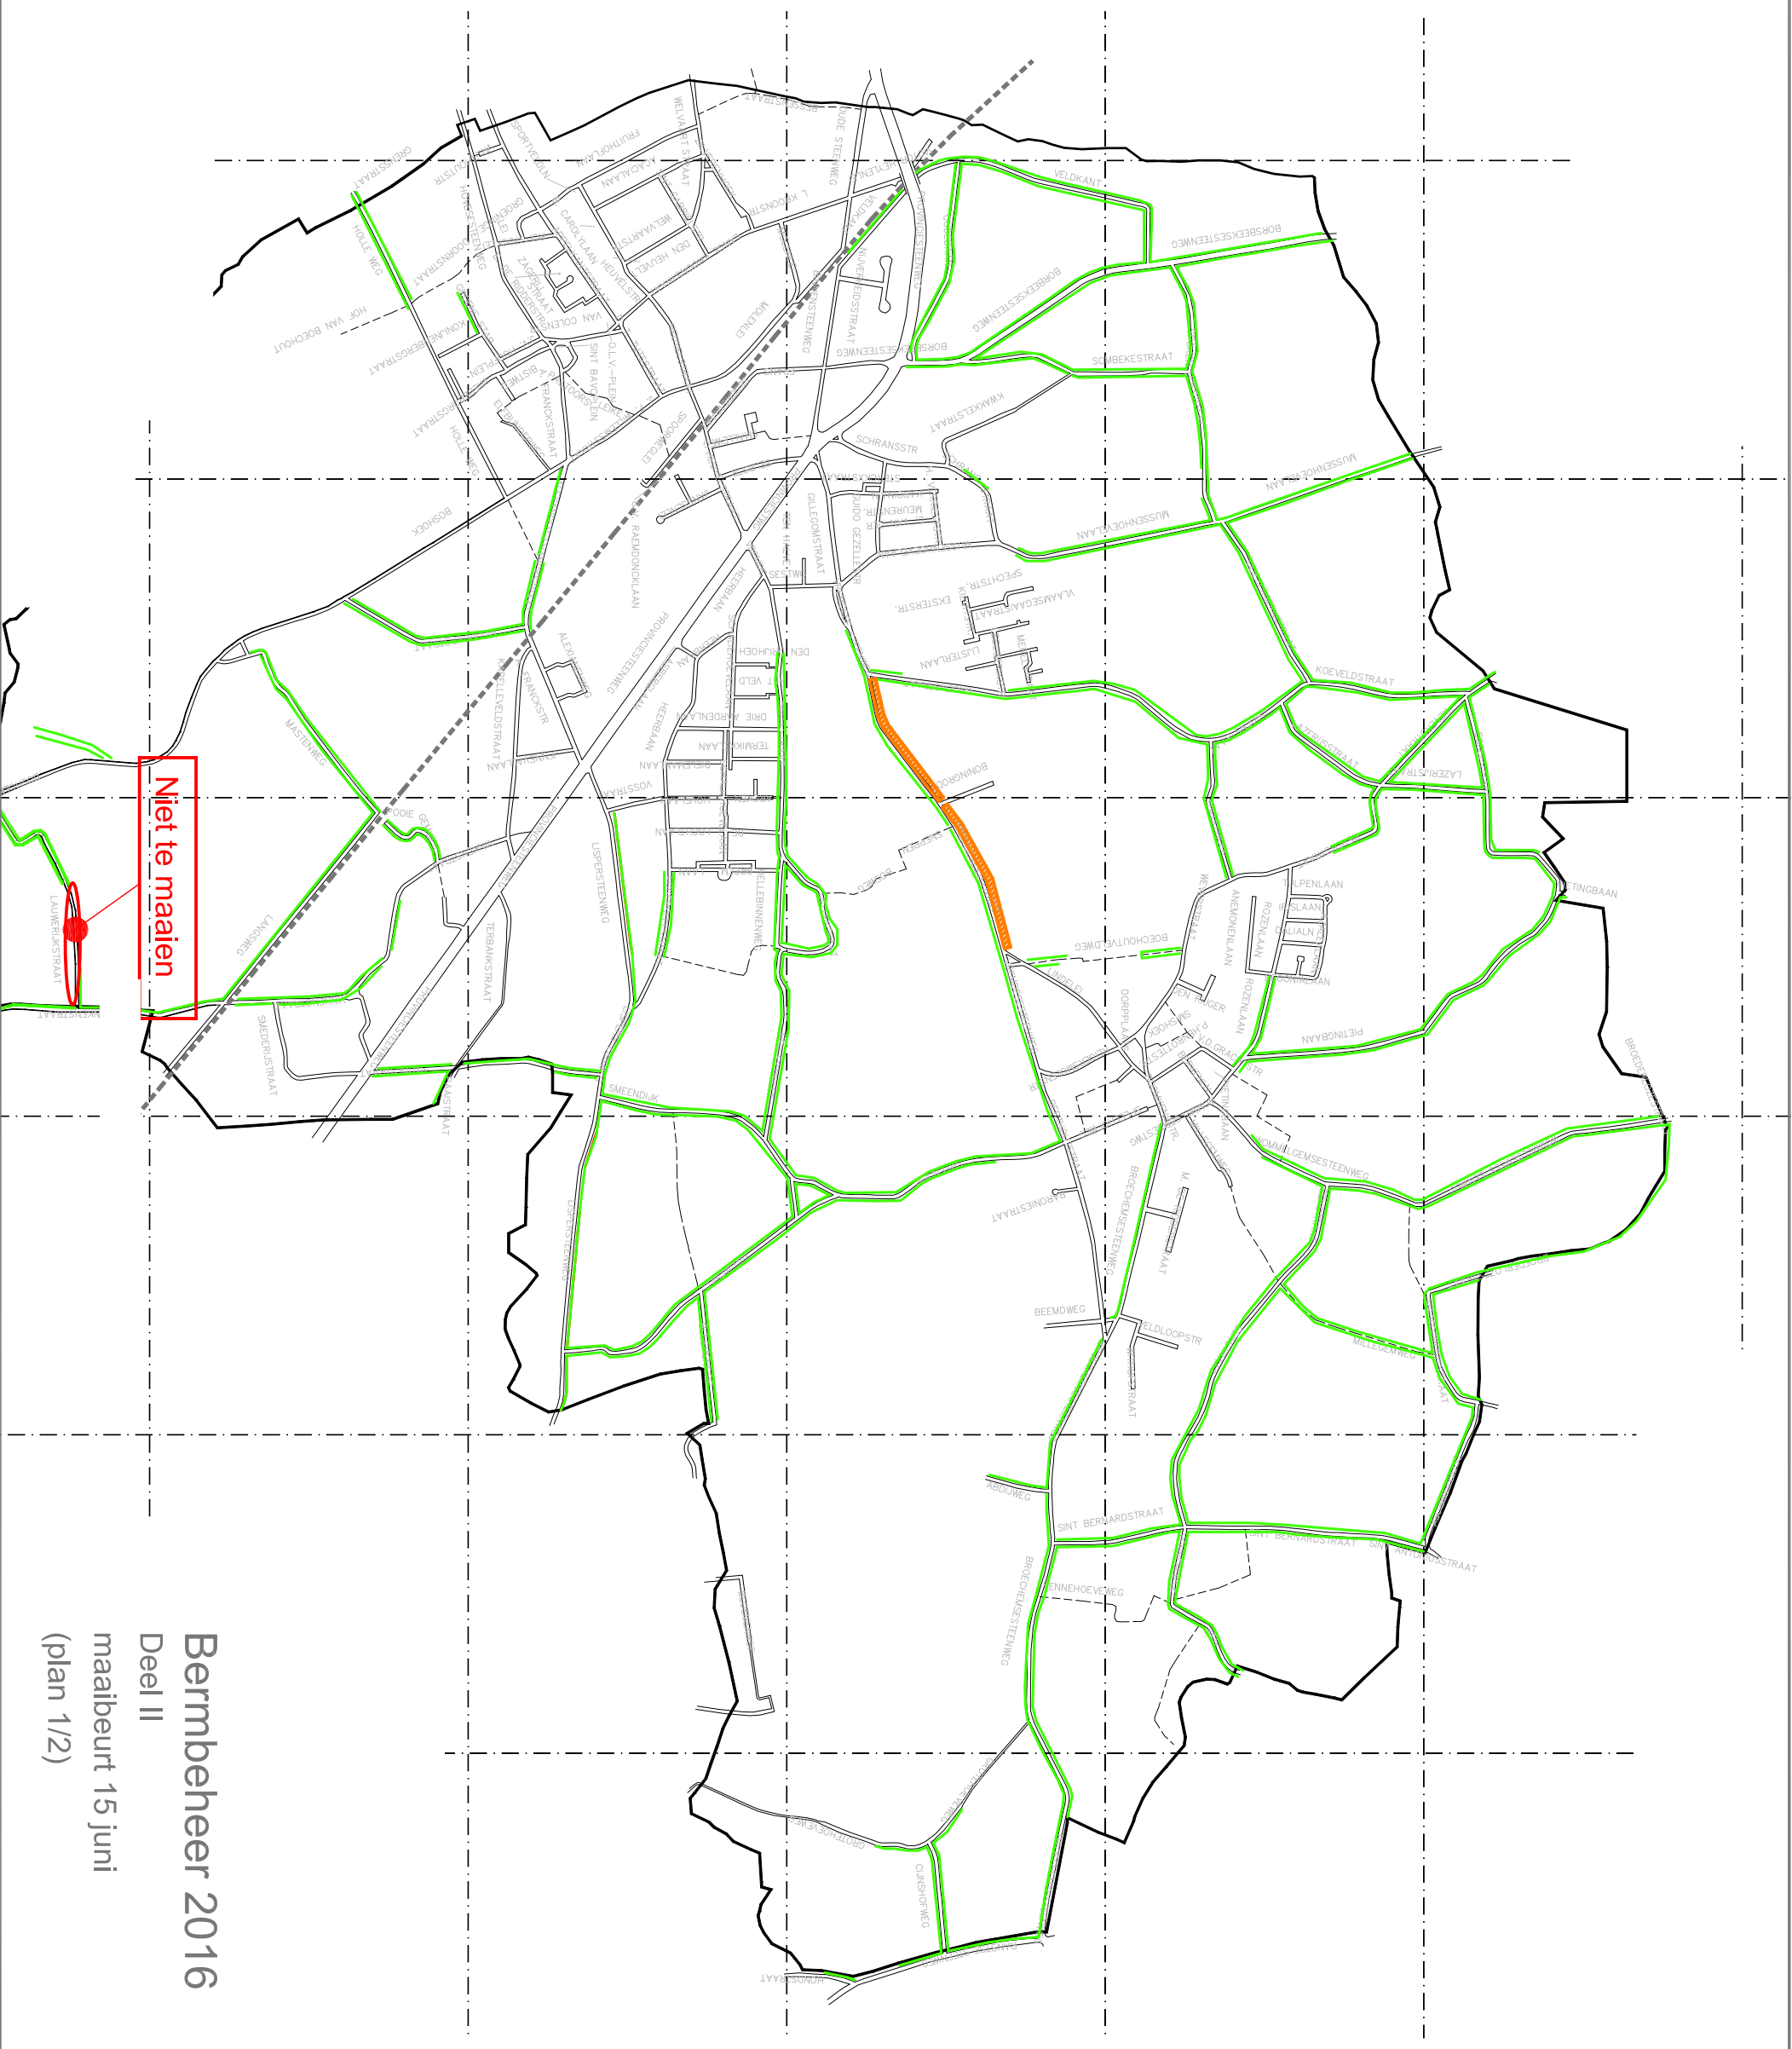

Openbare werken

Legende:

 machinaal te maaien  
 zone 'handmatige' uitvoering

 straat  
 berm  
 omliggend land

**Niet te maaien**