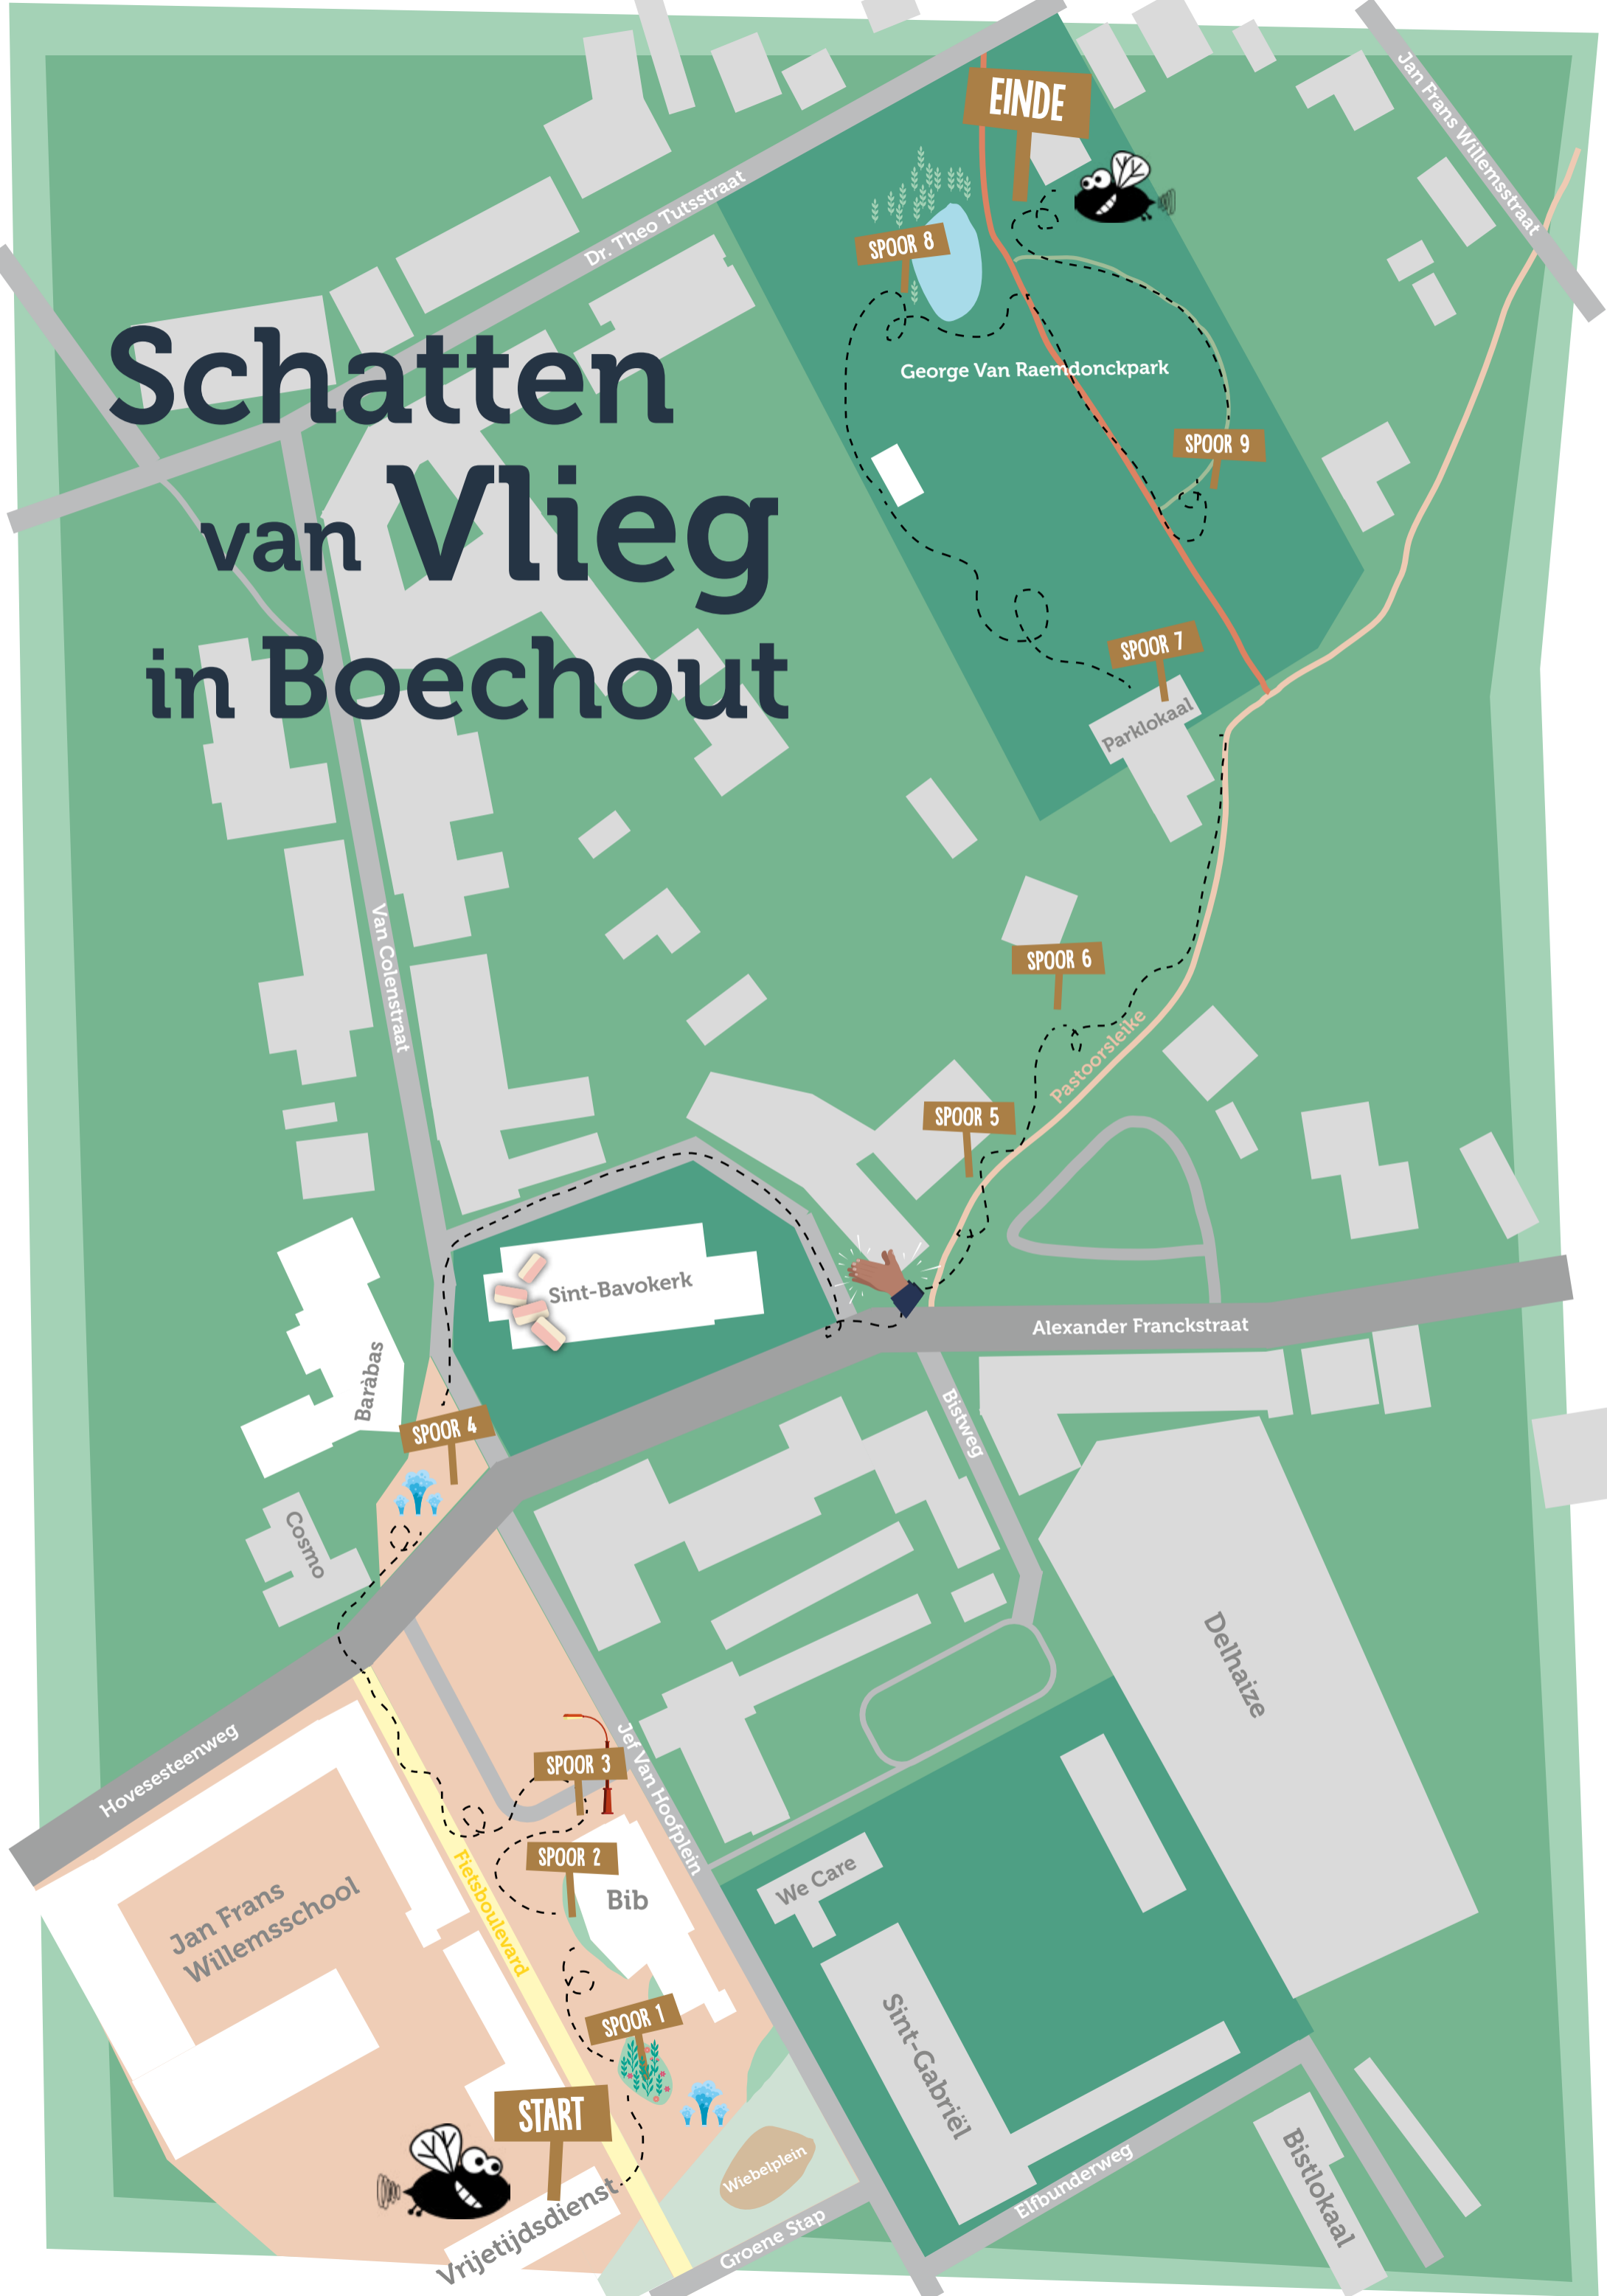

# Schatten van Vlieg in Boechout

EINDE

SPOOR 8

SPOOR 9

SPOOR 7

SPOOR 6

SPOOR 5

SPOOR 4

SPOOR 3

SPOOR 2

SPOOR 1

START

George Van Raemdonckpark

Parklokaal

Pastoorseleike

Sint-Bavokerk

Alexander Franckstraat

Delhaize

Jan Frans Willemsschool

Sint-Gabriël

Bistlokaal

We Care

Groene Stap

Wiebeplein

Van Colenstraat

Bistweg

Elfbunderweg

Hovesesteinweg